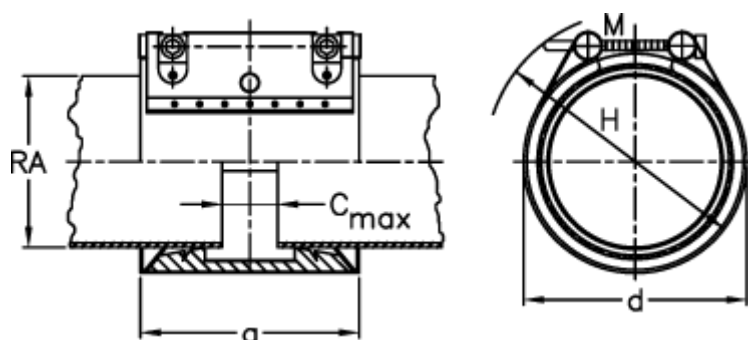

Varenummer: 025788400054  
Beskrivelse: Norma Connect rørkobling  
GRIP W2 Ø=54,0 NBR, 16 bar

## Mål

a	= 77.400000000000006
C max med båndindlæg	= 17
d	= 75
H	= 95
M (Skrue)	= M8
Nominelt tryk (bar)	= 16
RA	= 54
RA min-RA max	= 53,6-54,9

Vægt pr stk. = 0.8